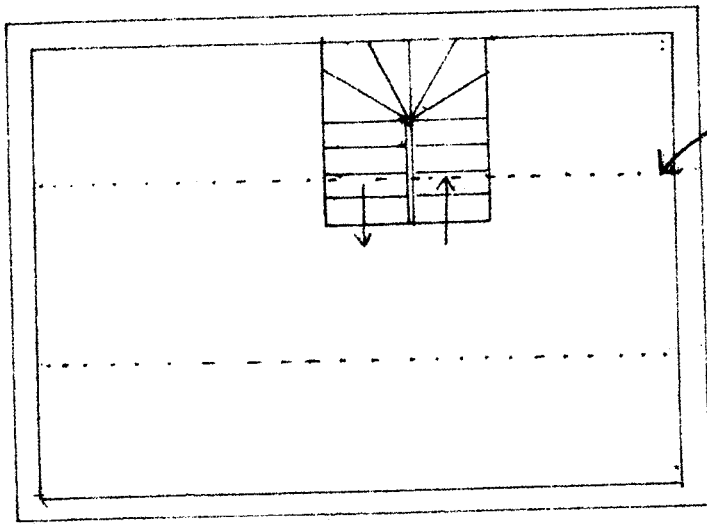

toiture en ardoises naturelles

velux 78x98
encastré

avec crochet inox teinté noir

- rejointoiement à la
chaux aérienne naturelle
sans liant hydraulique
artificiel.

velux 78x98

FUTURE

Echelle 1:100

PCMI 5

FUTURE

Echelle 1:100

180h

2me etage

1er etage

RDC.

FUTURE

PCMS