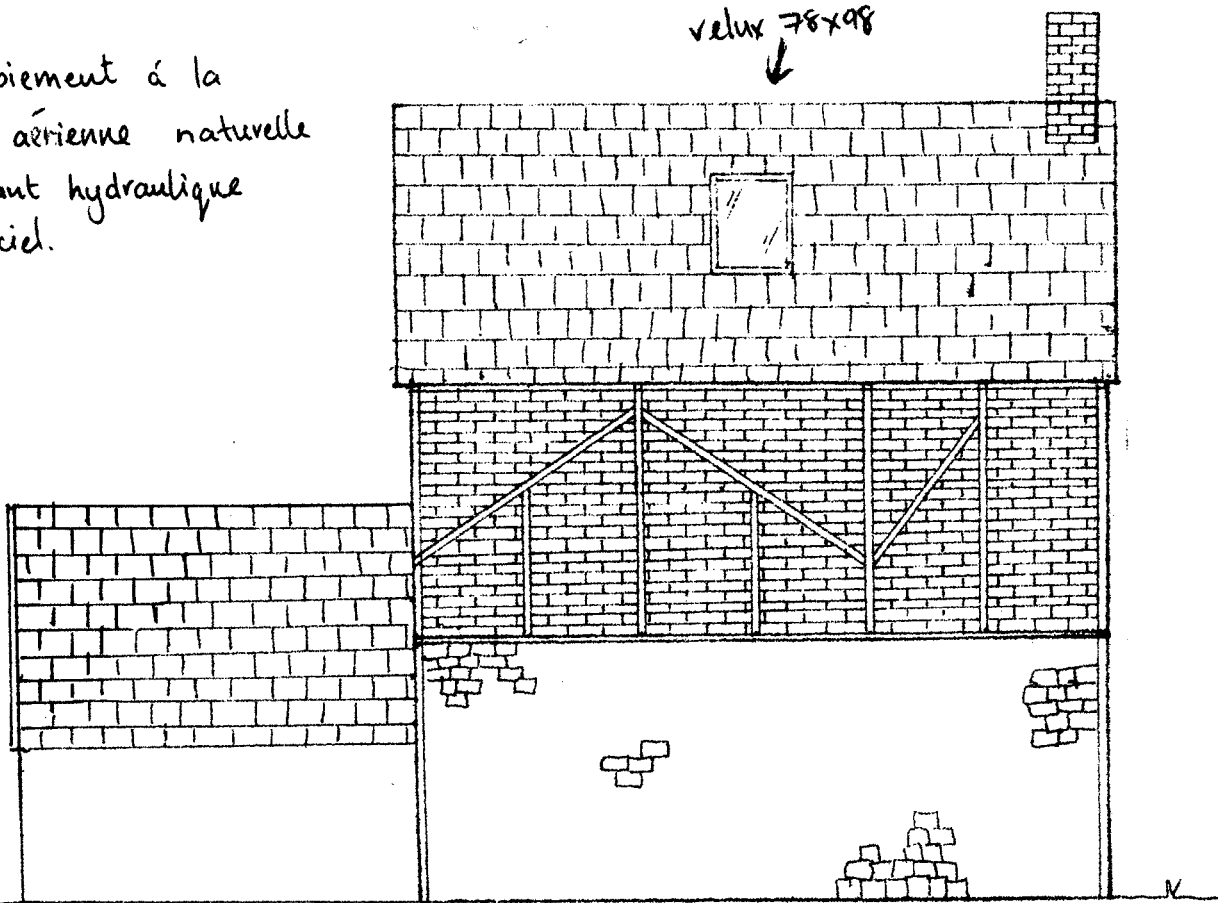

toiture en ardoises naturelles

velux 78x98
encastré

avec crochet inox teinté noir

- rejointoiement à la
chaux aérienne naturelle
sans liant hydraulique
artificiel.

velux 78x98

FUTURE

Echelle 1:100

PCMI 5

FUTURE

Echelle 1:100

180h

2me etage

1er etage

RDC.

FUTURE

PCMS