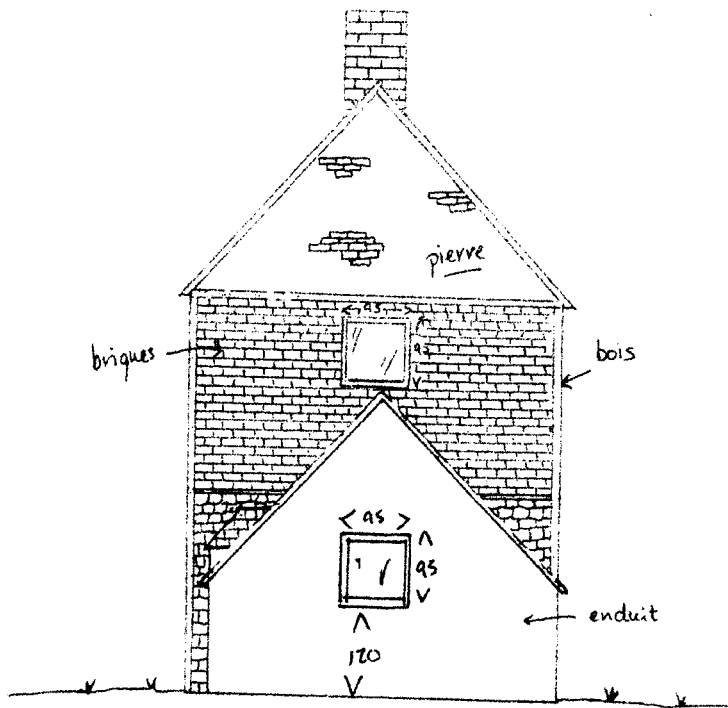

toiture en ardoises naturelles

velux 78x98
encastré

avec crochet inox teinté noir

- rejointoiement à la
chaux aérienne naturelle
sans liant hydraulique
artificiel.

velux 78x98

FUTURE

Echelle 1:100

PCMI 5

FUTURE

Echelle 1:100

180h

2me etage

1er etage

RDC.

FUTURE

PCMS