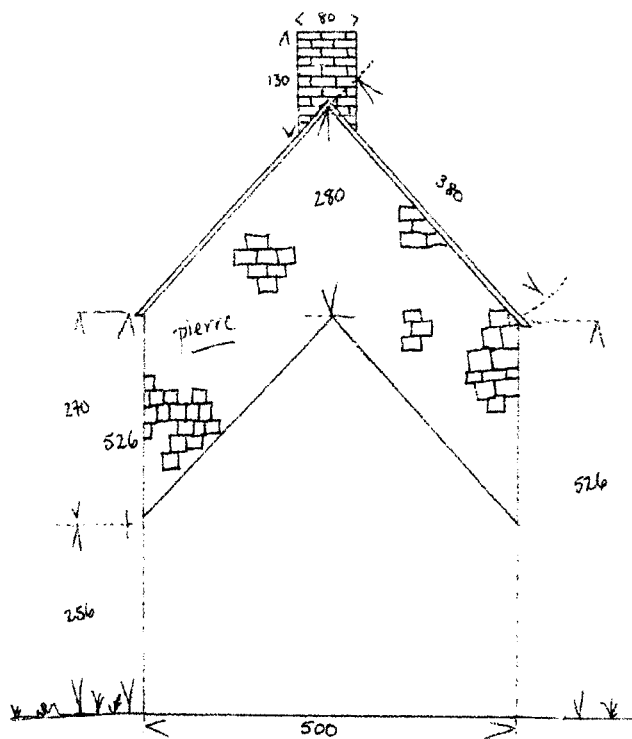

toiture en ardoises naturelles

velux 78x98
encastré

avec crochet inox teinté noir

- rejointoiement à la
chaux aérienne naturelle
sans liant hydraulique
artificiel.

velux 78x98

FUTURE

Echelle 1:100

PCMI 5

FUTURE

Echelle 1:100

180h

2me etage

1er etage

RDC.

FUTURE

PCMS