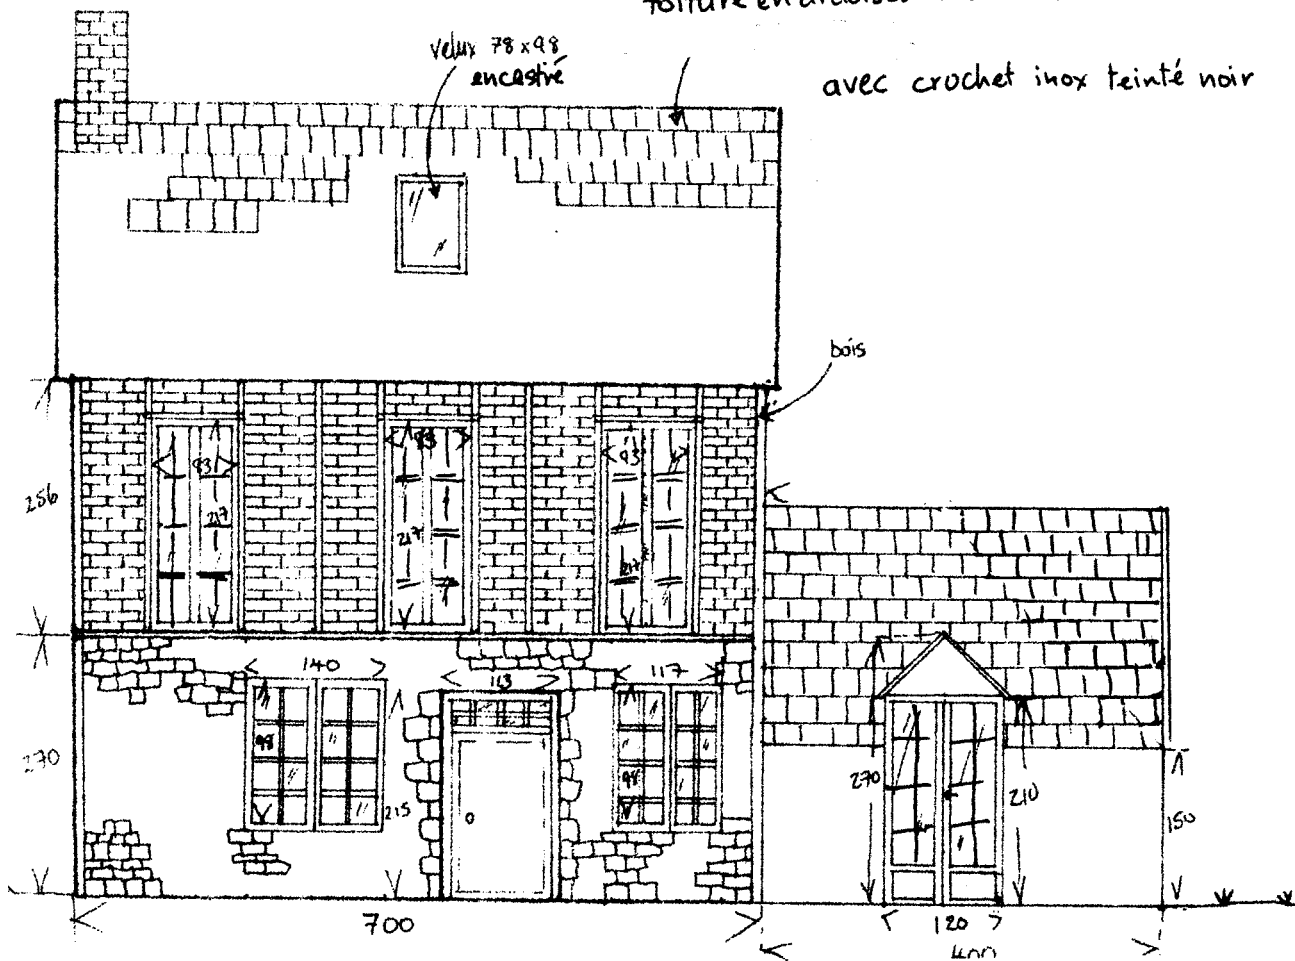

toiture en ardoises naturelles

velux 78x98
encastré

avec crochet inox teinté noir

- rejointoiement à la
chaux aérienne naturelle
sans liant hydraulique
artificiel.

velux 78x98

FUTURE

Echelle 1:100

PCMI 5

FUTURE

Echelle 1:100

180h

2me etage

1er etage

RDC.

FUTURE

PCMS