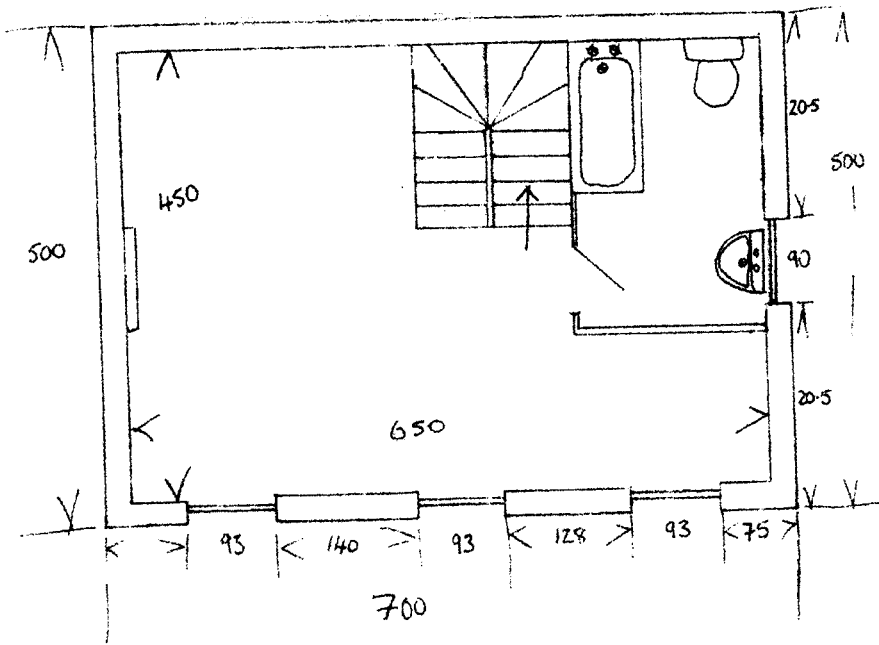

toiture en ardoises naturelles

velux 78x98
encastré

avec crochet inox teinté noir

- rejointoiement à la
chaux aérienne naturelle
sans liant hydraulique
artificiel.

velux 78x98

FUTURE

Echelle 1:100

PCMI 5

FUTURE

Echelle 1:100

180h

2me etage

1er etage

RDC.

FUTURE

PCMS